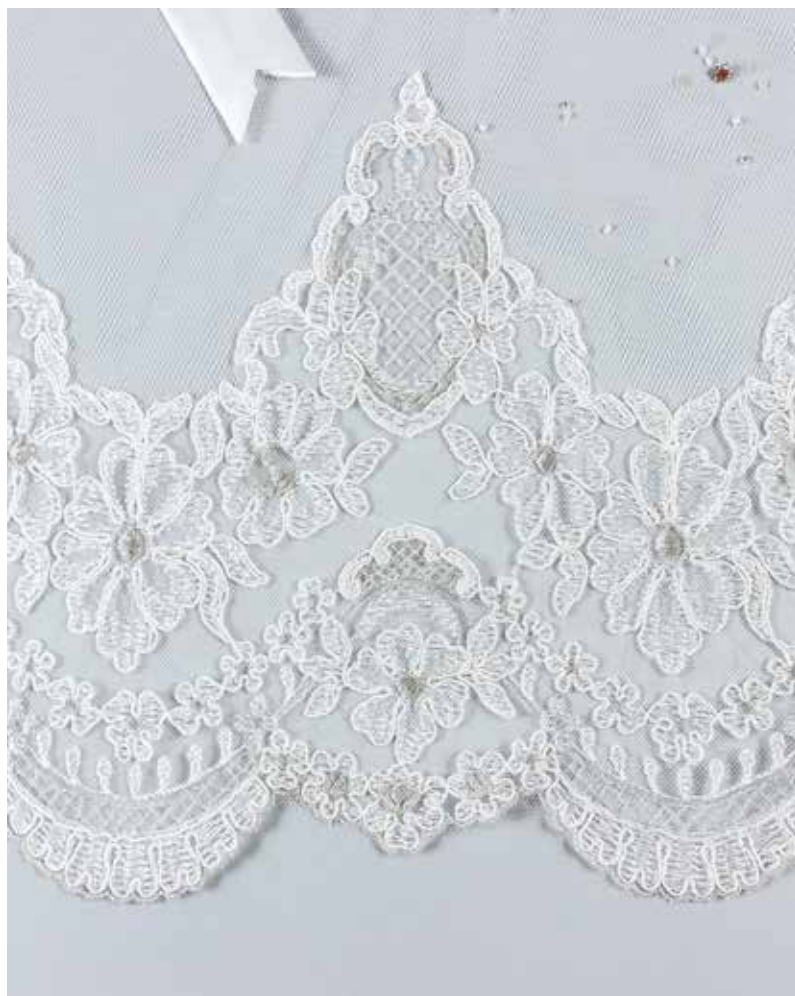

*C*aracterísticas:

Guipure

Color/ blanco roto

Tamaño: 3/4 cm

REF. **607.123**

Detalles en Plata / Sin detalles en plata

*C*aracterísticas:

Puntilla/blonda bordada