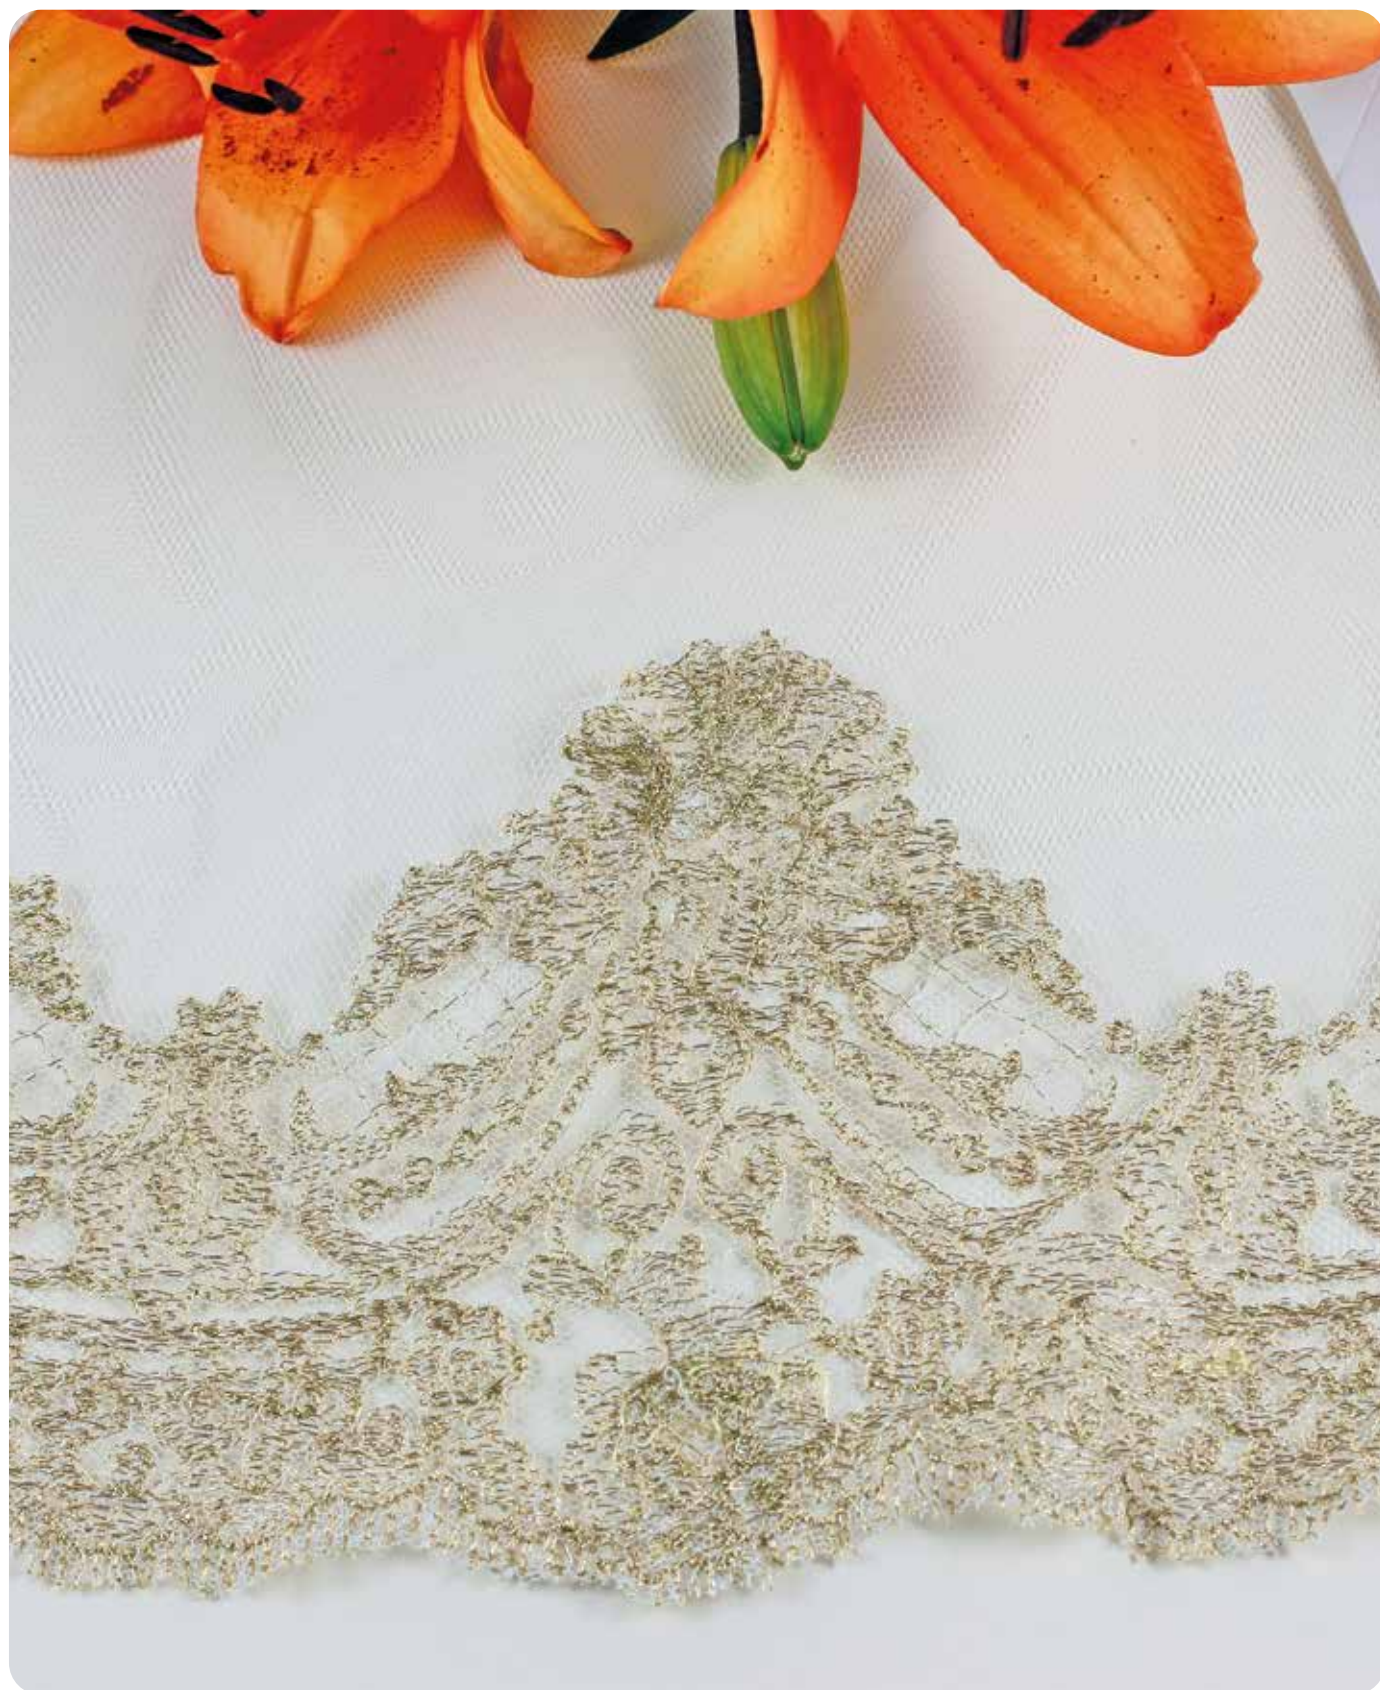

Tamaño: 11/13 cm

REF. **61.397**

*C*aracterísticas:

Puntilla/blonda bordada

Color/ blanco roto

Tamaño: 3,5/5,5 cm

*V*ELOS DE NOVIA
BLONDA / PUNTILLA BORDADA

REF. 1293