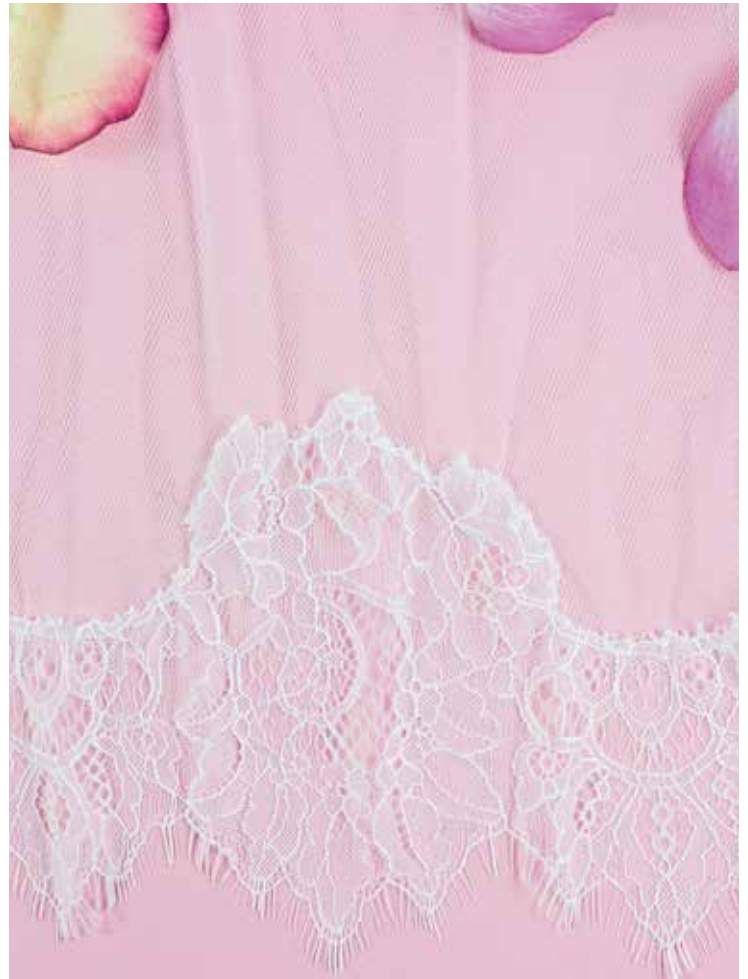

REF. **8.035**

---

*C*aracterísticas:

Puntilla/blonda Encaje

Color/ blanco roto

Tamaño: 9/11 cm